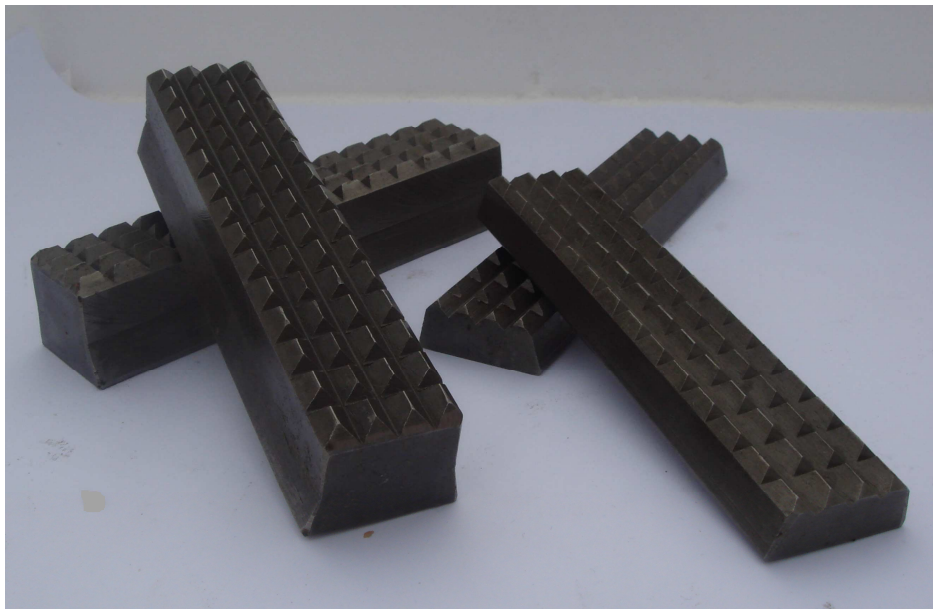

META Sourcing B.V. heeft nu ook dies voor de klemblokken van uw verdringende boortafel

META Sourcing B.V. heeft drie modellen dies in haar programma, de standaard lage dies, middelhoge dies en hoge dies.

De dies zijn ca. 12,5 cm lang, 3.0 cm breed en hebben een hoogte van resp. 1,3, 1,9 en 2,4 cm zodat ze in de meeste standaard klemblokken passen.

Chamber of Commerce: 39094543 Kamers van Koophandel voor Flevoland  
VAT number: NL8160.01.315.B01  
Terms: Metaalunievoorwaarden dated 1 January 2008

Door verschillende soorten dies te gebruiken kunt in een aantal gevallen ook afwijkende maten buizen in de grond draaien zonder andere maten klemblokken te hoeven aanschaffen.

De dies zijn uiteraard gehard waardoor ze een extra lange levensduur hebben.